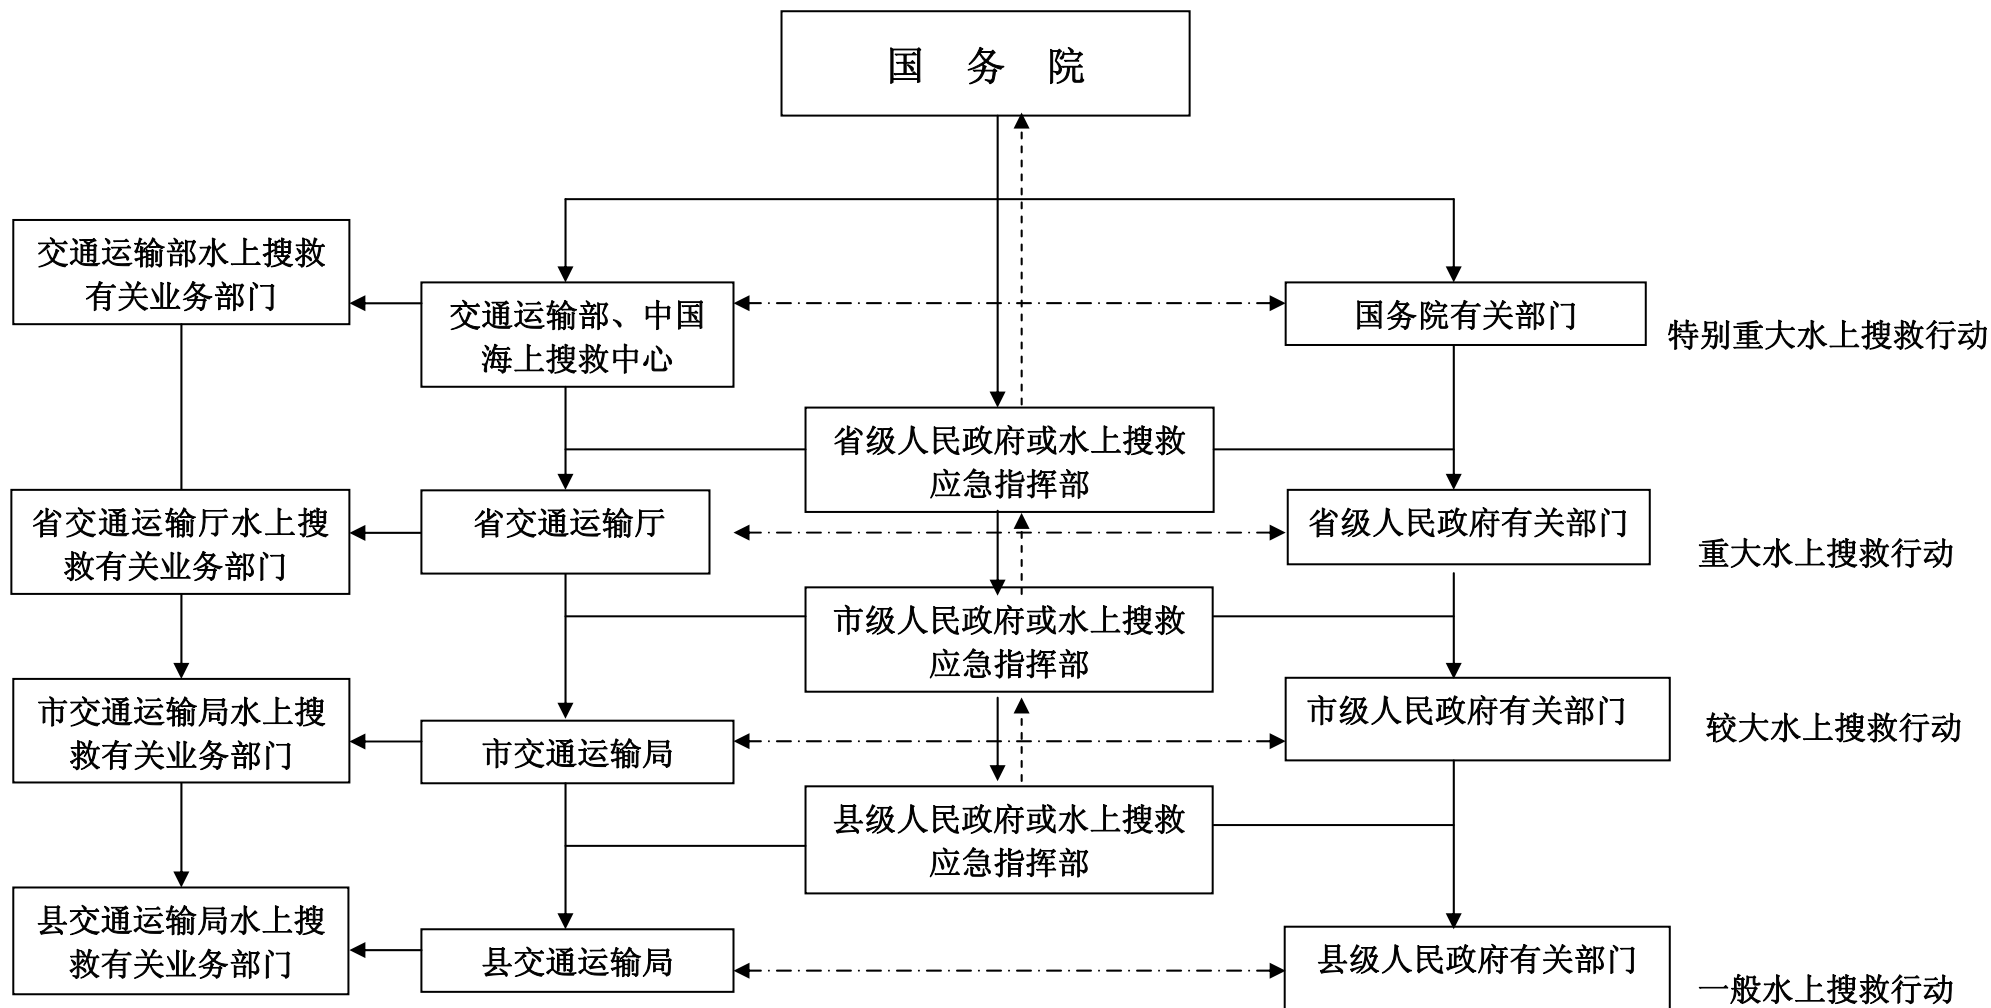

水上搜救应急组织体系

说明： ———▶ 领导 ◀-----▶ 配合 -----▶ 报告

山西省水上搜救应急组织体系图

说明： ——> 领导 <---> 配合 -.-> 报告

特重大水上交通事故邀请国家水上搜救中心指导和搜救