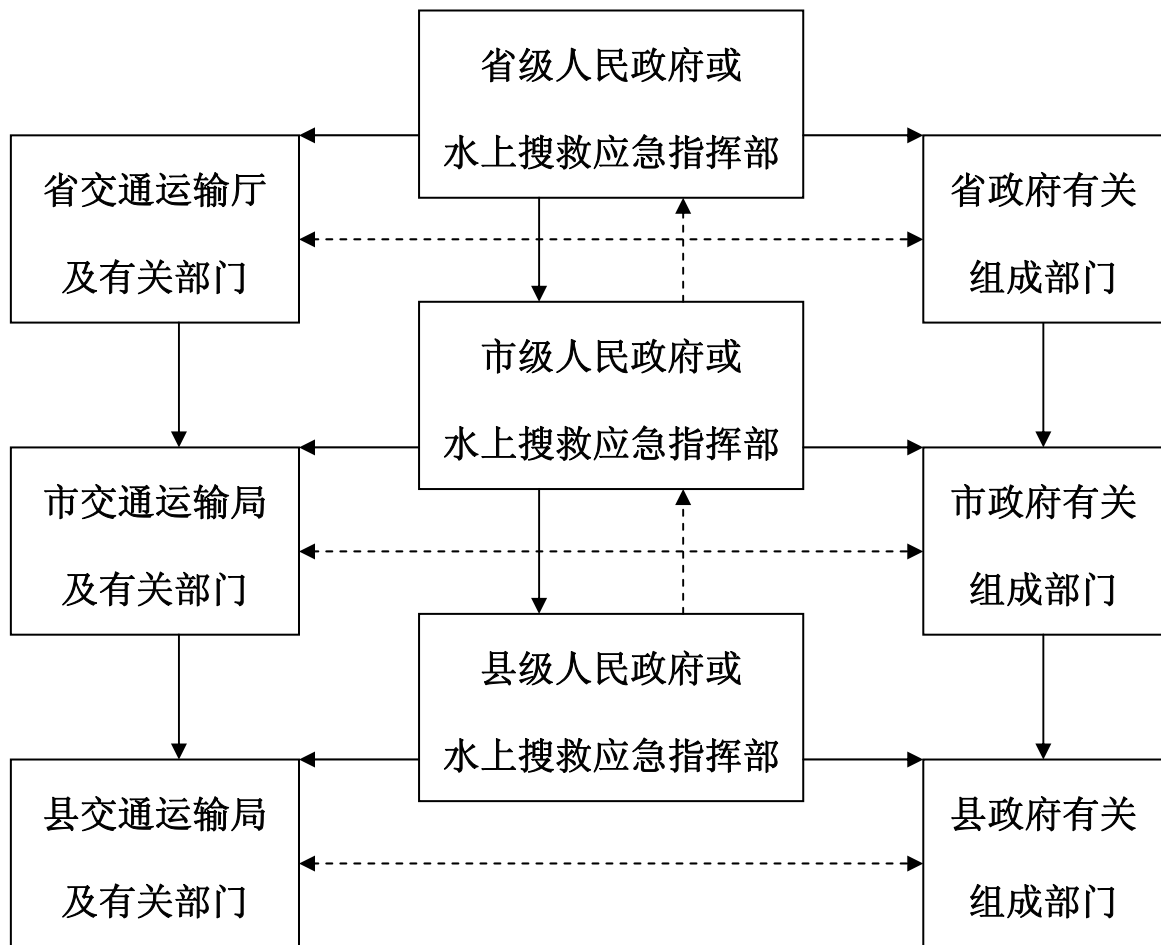

水上搜救应急组织体系

说明： ———▶ 领导 ◀-----▶ 配合 -----▶ 报告

山西省水上搜救应急组织体系图

说明： ——> 领导 <---> 配合 -.-> 报告

特重大水上交通事故邀请国家水上搜救中心指导和搜救